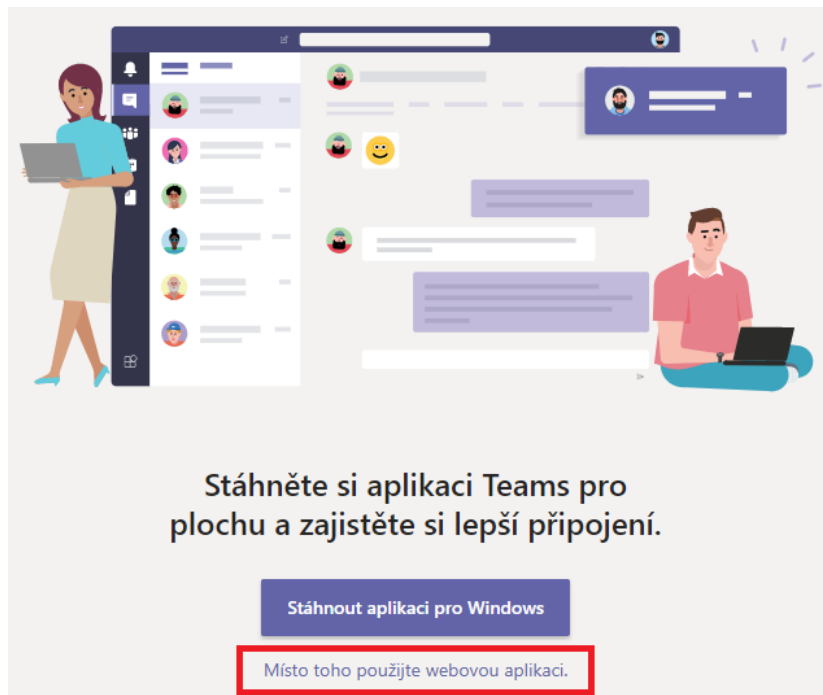

2) Přihlášení do školního e-mailu

Do webového prohlížeče zadejte „mail.plzen-edu.cz“

Přihlášení je úplně stejné jako do aplikace Microsoft Teams.

E-mailová adresa žáků je podle vzoru: žák Jan Novák má školní e-mail novakja@zs34.plzen-edu.cz

Dále zadejte heslo ke školnímu e-mailu.